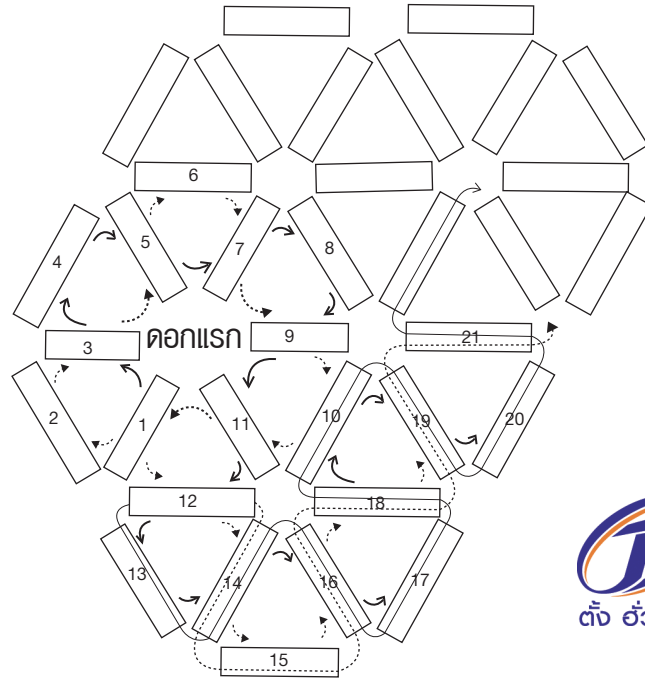

ร้อยลูกปัด 3 เม็ด
สวนเอ็น

จุดเริ่มต้นการร้อย

สงวนลิขสิทธิ์

ธนบุรี 02 4340448

ตั้ง ฮั่ว เส็ง บางลำพู 02 2800936

ทำซ้ำในข้อ 3

ติดกระดุม

ห่วงคล้อง